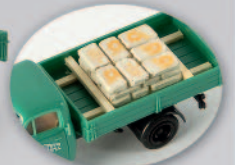

Baufahrzeuge mit Ladegut

Ladegut: Exklusivmodell von Miting

v 81028 MB LPS 2224 Nootboom-SZ mit Raupe „Schwarzbau“

v 35311 Opel Blitz Pritsche „Schwarzbau“ mit Ladegut „Zementsäcke“!

v 43217 Borgward B 655 Pritsche „Schwarzbau“ mit Ladegut „Ziegelsteine“!

v 79210 Büssing LS 11 FS „Schwarzbau“ mit Ladegut!

Neue Nutzfahrzeuge

v 33130 VW Kombi T2 „Interflug“

v 39061 Unimog 402 PP „Militär“

v 39082 Unimog 421 mit Kuh „Die faire Milch“

v 40014 MB L 311 PP „Carl Speer“