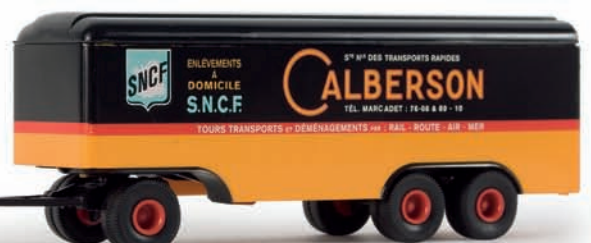

39154 MB Unimog 402 mit Anhänger "Calberson"
17,90 €