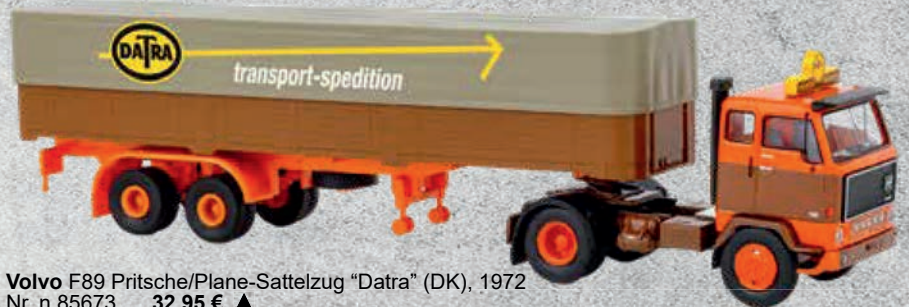

Volvo F89 Pritsche/Plane-Sattelzug "Datra" (DK), 1972
Nr. n 85673 32.95 € ▲