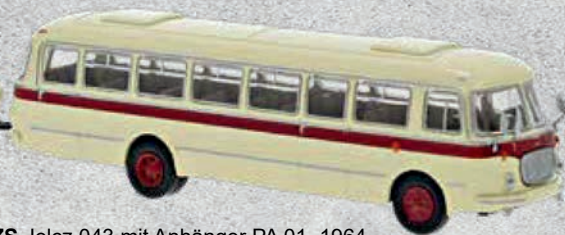

JZS Jelcz 043 mit Anhänger PA 01, 1964
Nr. 58273 42.95 € ▲